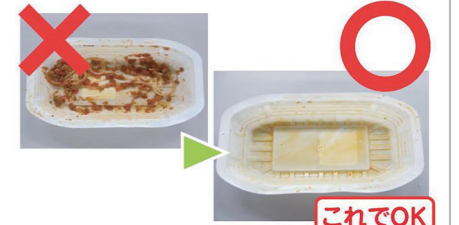

容器包装プラスチックの分別は

捨てる前に「使い切る」「軽くすすぐ」

OK
使い切るだけで

これでOK

OK
残り水で1回
すすぐ程度で

これでOK

トレイ・パックなどは、固形物が落ちる程度に軽くすすぐ

これでOK

STEP 4

生ごみを捨てるときは

水切りはギュッとひとしぼり

初めから濡らさない

使わない部分は切り落としてから洗う。

捨てる前にしぼる

水切り器などを活用してギュッとひとしぼり。

乾燥させる

さらに乾かすと効果大。天日干しがより効果的。

家庭ごみの出し方や減らし方について、もっと知りたい場合は、札幌市の公式HP「家庭ゴミを減らそう(3R)」のページをチェック!

「ごみ分別辞典」「家庭ごみ収集日カレンダー」を確認できるほか、「回収された資源物のゆくえ」「3Rとは?」などごみの減量について理解を深められる内容も掲載されています。

こちらをチェック!

地域コミュニティと繋がるパワー

columnist